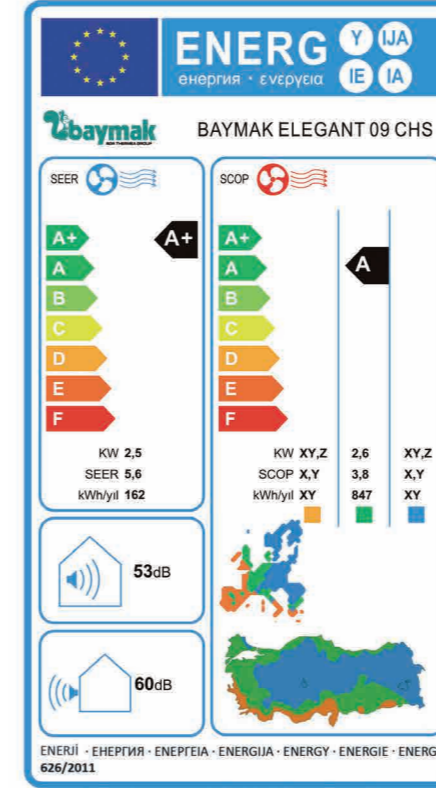

Klima Teknik Özellikleri

Teknik Veri Tablosu

Modeller	DUVAR TİPİ SPLIT KLİMA			
	ELEGANT 09 CHS	ELEGANT 12 CHS	ELEGANT 18 CHS	ELEGANT 24 CHS
Sezonsal Enerji Sınıfı (Soğutma)	A+	A+	A+	A+
Sezonsal Enerji Sınıfı (Isıtma)	A	A	A	A
Elektrik Değerleri (V/Faz/Hz)	220 / 1 / 50	220 / 1 / 50	220 / 1 / 50	220 / 1 / 50
Soğutma Kapasitesi (Btu/h)	8.530 (3.412~10.577)	11.942 (4.094~12.624)	17.772 (8.189~19.790)	23.884 (8.871~25.590)
Soğutma Elektrik Tüketimi (Kw/h)	0,78 (0,24~1,18)	1,08 (0,10~1,40)	1,90 (0,35~2,10)	2,00 (0,32~3,20)
SEER (w/w)	5,6	5,6	5,6	5,65
Soğutma Çalışma Akımı (A)	3,4 (0,8~5,3)	5,0 (0,6~6,1)	8,5 (2,0~9,5)	10,9 (1,6~13,5)
Isıtma Kapasitesi (Btu/h)	8.871 (3.412~10.918)	12.283 (3.753~12.624)	18.084 (8.189~19.790)	24.908 (8.018~27.637)
Isıtma Elektrik Tüketimi (Kw/h)	0,72 (0,33~0,85)	0,98 (0,20~1,30)	2,20 (0,50~2,25)	2,54 (0,46~3,70)
SCOP (w/w)	3,8	3,8	3,82	3,8
Isıtma Çalışma Akımı (A)	3,2 (1,4~5,4)	4,6 (1,2~5,8)	10,0 (2,5~11,5)	11,2 (2,4~16,5)
Hava Debisi (m³/h)	530	550	920	1.200
Nem Alma Kapasitesi (l/h)	1	1,3	1,6	2,2
İç Ünite Ses Gücü (dB)	53	53	60	64
Dış Ünite Ses Gücü (dB)	60	61	65	67
İç Ünite Boyutları (mm)	190x802x265	190x802x265	220x940x300	244x1185x322
Dış Ünite Boyutları (mm)	260x720x540	260x760x540	300x800x690	332x902x795
İç Ünite Ağırlığı (kg)	7	7	12	19
Dış Ünite Ağırlığı (kg)	26	27	44	57
Bakır Boru Ölçüleri (inc)	1/4 - 3/8	1/4 - 1/2	1/4 - 1/2	3/8 - 5/8