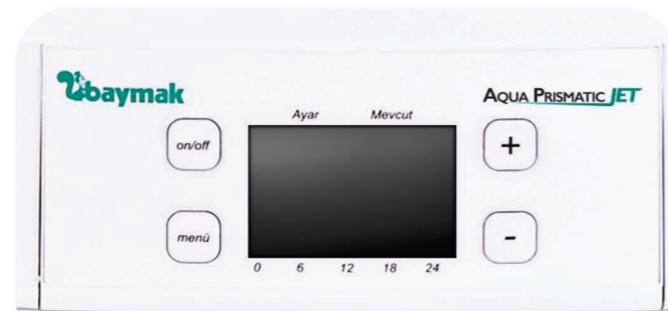

AQUA PRISMATIC JET

Elektrikli Termosifonlar

- Çift kat hızı sayesinde zamandan tasarruf sağlar
- İster çift ister tek ısıtıcı ile kullanım
- LCD ekran ile kolay kullanım
- Programlanma fonksiyonu dijital kontrol paneli
- Titanyum katkı, çift kat emaye kaplı çelik iç depo, uzun ömürlü ve hijyeniktir
- Mg-Anot ile korozyona karşı korunmuştur
- Her türlü sıcak su ihtiyacına cevap verebilecek 4 ayrı kapasite
- Anti-lejyoner fonksiyonu
- Susuz çalışmama fonksiyonu
- Donma koruması fonksiyonu
- Çocuk kilidi fonksiyonu
- Arıza bildirim fonksiyonu
- 4 ayrı emniyet sistemi ile maksimum düzeyde emniyet sağlar
  - Basınç yükselmelerine karşı çekvalfli emniyet ventili ile koruma
  - Aşırı sıcaklığı önleme fonksiyonu
  - Emniyet termostat koruması
  - 25 A'lık sigorta ile koruma sağlar

Termosifon Teknik Özellikleri

Aqua Prismatic JET, elektronik kontrollü olup sizin ve sevdiklerinizin güvenliği ve konforu için her şey düşünülerek tasarlanmıştır.